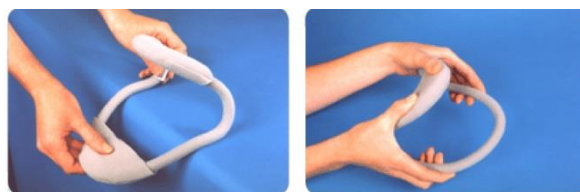

Un tube antérieur supplémentaire (et un coussinet pour le menton) pour fournir un appui stable en cas de flexion importante.

Instructions d'ajustage

Choisir la taille correcte

- La mesure "a" est la distance la plus sous la mâchoire entre l'extrémité du menton et l'extrémité de la mandibule
- Choisissez la taille de la minerve la plus proche (voir tableau page suivante). Dans le doute, choisissez la minerve la plus petite

N'hésitez pas à nous contacter pour tout complément d'information !

Donner forme à la Minerve HEADMASTER

- Plier la minerve à la main jusqu'à ce que vous obteniez la hauteur et la largeur désirée
- Elle gardera la forme que vous lui avez donnée
- Plier la minerve pour dégager les clavicules si nécessaire.
- Un coussinet pour le menton peut être ajouté à la partie de la minerve qui va sur la poitrine pour un rembourrage supplémentaire
- Utiliser des accessoires pour une flexion ou une extension supplémentaire du support

Contrôle final

- Vérifier que la minerve est bien ajustée de façon à être confortable sous le menton
- La courroie du cou ne doit passer qu'à l'arrière du cou

Pour un support supplémentaire nous conseillons les coussinets de cou ou les coussinets d'extension pour empêcher une extension du cou. Utiliser le support antérieur pour rigidifier le collier, si vous en avez besoin.